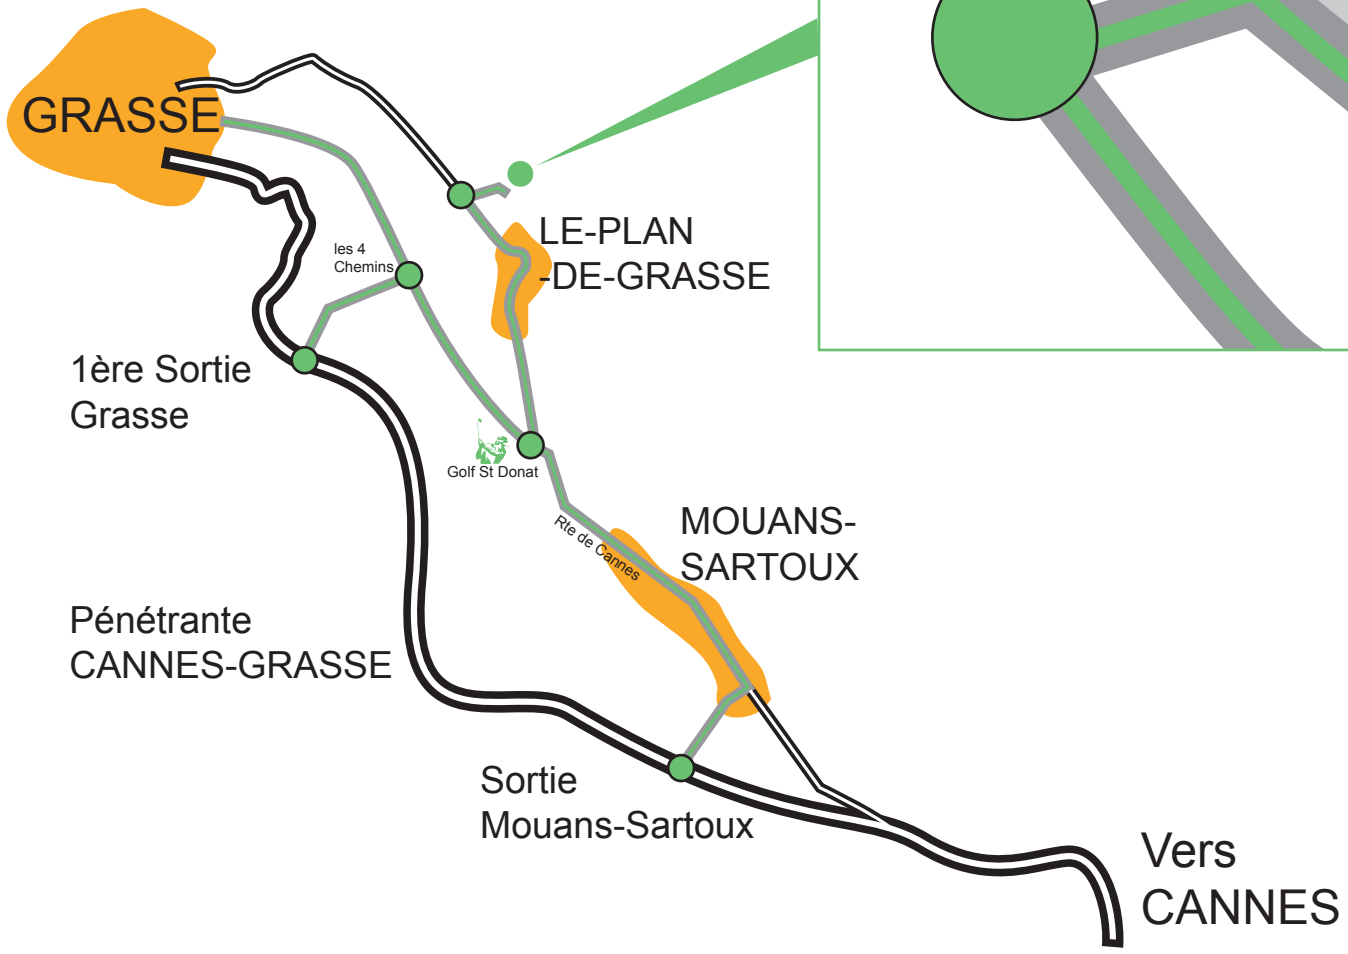

PLAN D'ACCES

ZOOM

107, Route du Plan
06 130 GRASSE

Tél : +33 4 93 70 60 43
Fax : +33 4 93 70 53 61